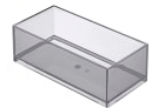

DIBUJOS TÉCNICOS

CARACTERÍSTICAS

Pack - Conjunto de mueble base de dos cajones para lavabo de sobre encimera a la derecha y espejo Eidos con luz LED integrada en la parte superior. No incluye lavabo, patas ni grifería.

Posición del lavabo: Derecha

INCLUYE

Mueble base de dos cajones para lavabo de sobre encimera a la derecha

851958...

Espejo con luz superior

812357000

COMPATIBLE

Toallero lateral para mueble

816760001

Set de 2 colgadores para mueble

816761001

Caja organizadora

816819409

Caja organizadora

816820409

Conjunto de dos patas opcionales

816826339

Conjunto de dos patas opcionales

816826458

The Gap

Esta colección aporta un estilo compacto y funcional. Su amplia gama permite optimizar cualquier espacio de baño. Sus líneas modernas y elegantes la convierten en una decisión inteligente.