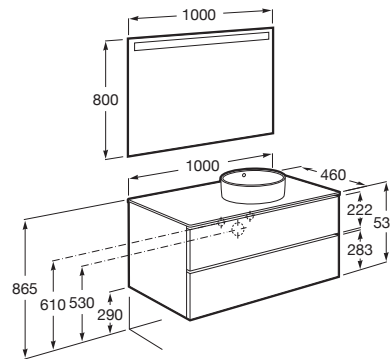

THE GAP

Pack (mueble base de dos cajones para lavabo sobre encimera a la derecha y espejo LED)

MEDIDAS

Longitud	1000 mm
Anchura	460 mm
Altura	537 mm

COLORES Y ACABADOS

548 Azul mate

PVPR (IVA INCLUIDO)

1159,18 €

DIBUJOS TÉCNICOS

CARACTERÍSTICAS

Pack - Conjunto de mueble base de dos cajones para lavabo de sobre encimera a la derecha y espejo Eidos con luz LED integrada en la parte superior. No incluye lavabo, patas ni grifería.

Espejo / Iluminación: Integrada en el espejo

Espejo / Tipo de luz: Led

Espejo / Índice de Protección de la luz: IP 44

Material / Mueble base: Tablero de particulas

Medidas / Espejo / Altura (mm): 800

Medidas / Espejo / Longitud (mm): 1000

Medidas / Lavabo y mueble / Altura (mm): 18

Mueble base / Combinación de puertas y cajones: 2 Cajones

Mueble base / Separadores internos

Mueble base / Sistema de apertura y cierre: Cajones con cierre amortiguado